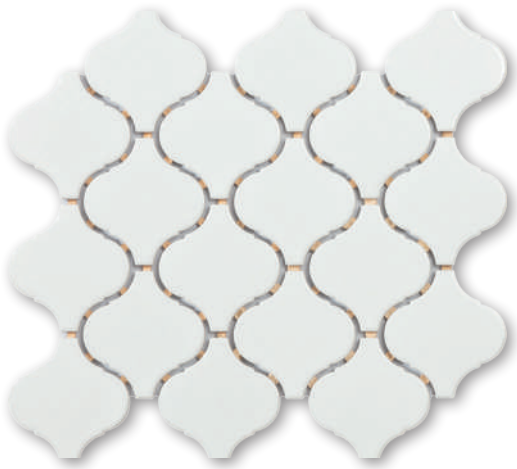

28x24,6 | **TECH**
11"x9.7"

Porcelánico Esmaltado
Glazed Porcelain

Flame White Gloss \approx 6mm
28x24,6cm · 11"x9.7"

Flame Grey Gloss \approx 6mm
28x24,6cm · 11"x9.7"

Flame Green Gloss \approx 6mm
28x24,6cm · 11"x9.7"

- Suelo tránsito intensidad baja (p.e. plato de ducha)
- Low traffic floor (e.g. shower floor)

pz pcs	cj bx	m ²	kg	m ²	kg	sq ft	lb	sq ft	lb
10	99	0,689	8,2	68,21	837	7,42	18,08	734	1845

Flame Grey Gloss

Flame Green Gloss