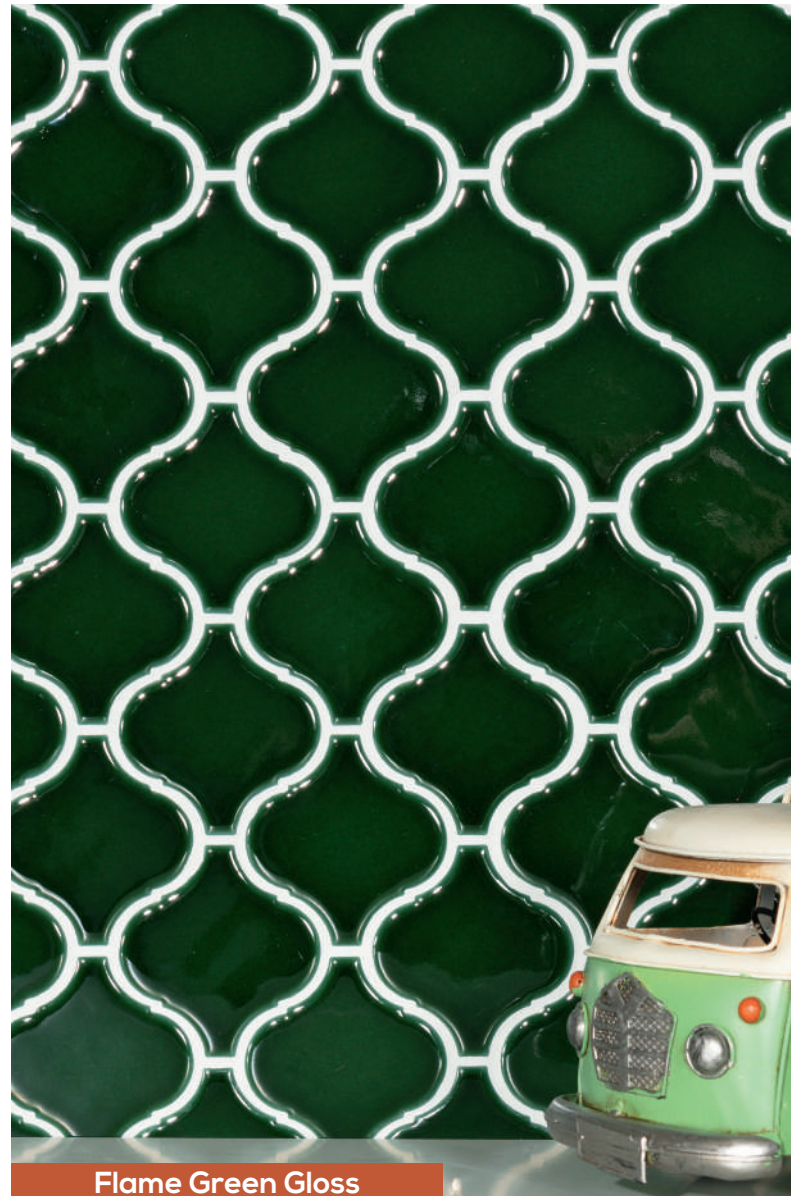

28x24,6 | **TECH**
11"x9.7"

Porcelánico Esmaltado
Glazed Porcelain

Flame White Gloss \approx 6mm
28x24,6cm · 11"x9.7"

Flame Grey Gloss \approx 6mm
28x24,6cm · 11"x9.7"

Flame Green Gloss \approx 6mm
28x24,6cm · 11"x9.7"

- Suelo tránsito intensidad baja (p.e. plato de ducha)
- Low traffic floor (e.g. shower floor)

pz pcs	cj bx	m ²	kg	m ²	kg	sq ft	lb	sq ft	lb
10	99	0,689	8,2	68,21	837	7,42	18,08	734	1845

Flame Grey Gloss

Flame Green Gloss