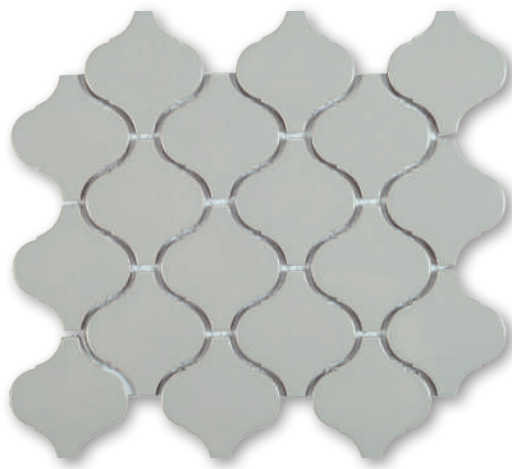

28x24,6 | **TECH**
11"x9.7"

Porcelánico Esmaltado
Glazed Porcelain

Flame White Gloss \approx 6mm
28x24,6cm · 11"x9.7"

Flame Grey Gloss \approx 6mm
28x24,6cm · 11"x9.7"

Flame Green Gloss \approx 6mm
28x24,6cm · 11"x9.7"

- Suelo tránsito intensidad baja (p.e. plato de ducha)
- Low traffic floor (e.g. shower floor)

pz pcs	cj bx	m ²	kg	m ²	kg	sq ft	lb	sq ft	lb
10	99	0,689	8,2	68,21	837	7,42	18,08	734	1845

Flame Grey Gloss

Flame Green Gloss