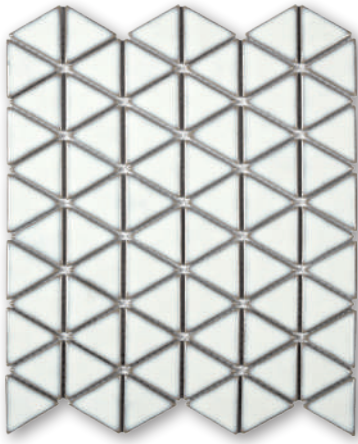

26x30 | **TECH**
 10.2"x11.8" |
 Porcelánico Esmaltado
 Glazed Porcelain

Ibiza White  6mm
 26x30 · 10.2"x11.8"

Ibiza Teal  6mm
 26x30 · 10.2"x11.8"

- Suelo tránsito intensidad moderada-baja (p.e. suelo de baño)
- Debido a los esmaltes reactivos/craquelados utilizados en este artículo su aspecto final puede diferir ligeramente de esta muestra/fotografía.
- Medium-low traffic floor (e.g. bathroom floor)
- Due to the reactive/cracked glaze used in this item its final appearance may differ slightly from this sample/image.

pz pcs	cj bx	m ²	kg	m ²	kg	sq ft	lb	sq ft	lb
10	99	0,900	8,8	89,10	896	9,69	19,40	959	1976

Ibiza White

Ibiza Teal