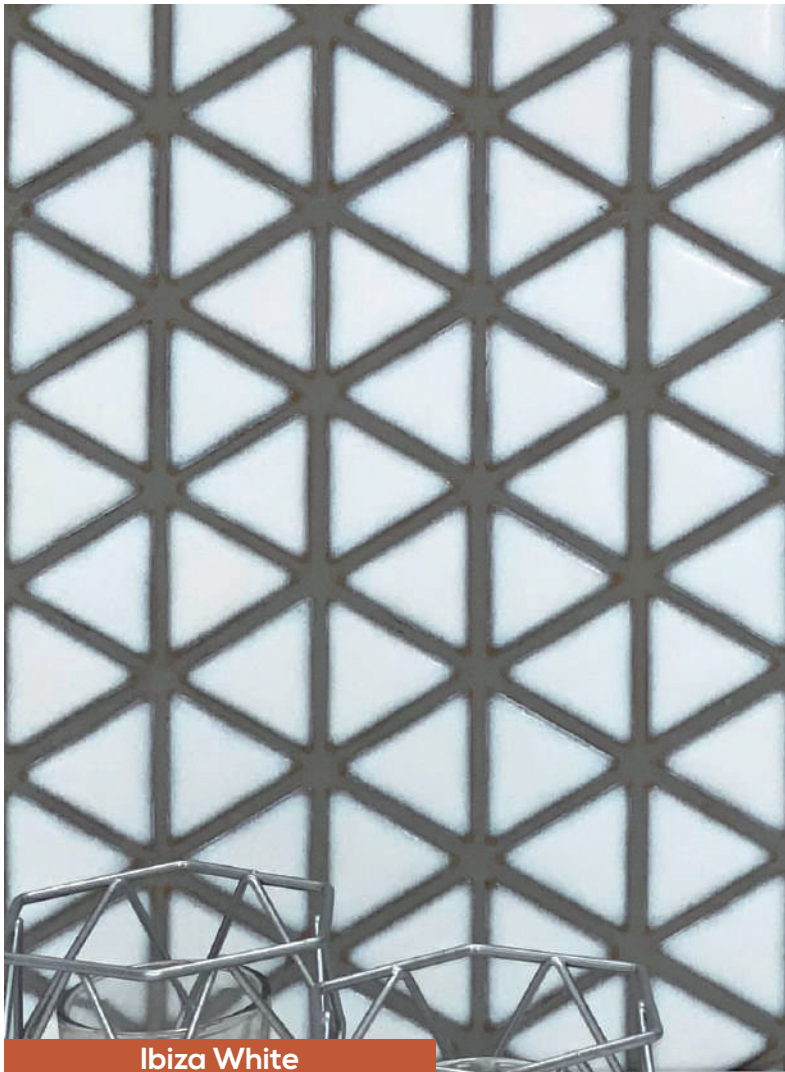

- Suelo tránsito intensidad moderada-baja (p.e. suelo de baño)
- Debido a los esmaltes reactivos/craquelados utilizados en este artículo su aspecto final puede diferir ligeramente de esta muestra/fotografía.
- Medium-low traffic floor (e.g. bathroom floor)
- Due to the reactive/cracked glaze used in this item its final appearance may differ slightly from this sample/image.

pz pcs	cj bx	m²	kg	m²	kg	sq ft	lb	sq ft	lb
10	99	0,900	8,8	89,10	896	9,69	19,40	959	1976

Ibiza White