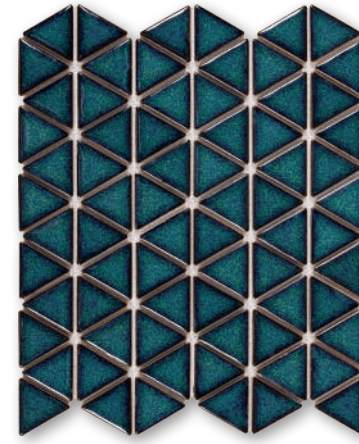

26x30 | **TECH**
 10.2"x11.8" |
 Porcelánico Esmaltado
 Glazed Porcelain

Ibiza White  6mm
 26x30 · 10.2"x11.8"

Ibiza Teal  6mm
 26x30 · 10.2"x11.8"

- Suelo tránsito intensidad moderada-baja (p.e. suelo de baño)
- Debido a los esmaltes reactivos/craquelados utilizados en este artículo su aspecto final puede diferir ligeramente de esta muestra/fotografía.
- Medium-low traffic floor (e.g. bathroom floor)
- Due to the reactive/cracked glaze used in this item its final appearance may differ slightly from this sample/image.

pz pcs	cj bx	m ²	kg	m ²	kg	sq ft	lb	sq ft	lb
10	99	0,900	8,8	89,10	896	9,69	19,40	959	1976

Ibiza White

Ibiza Teal