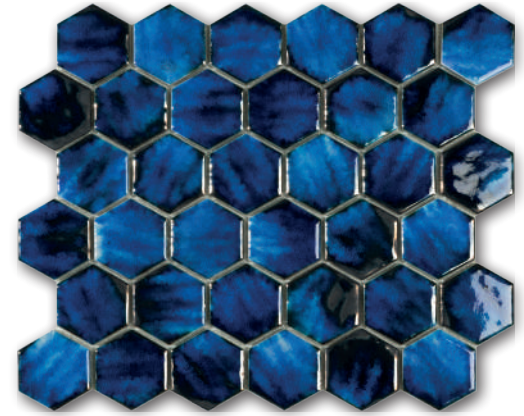

Mykonos Blue $\pm$ 8mm