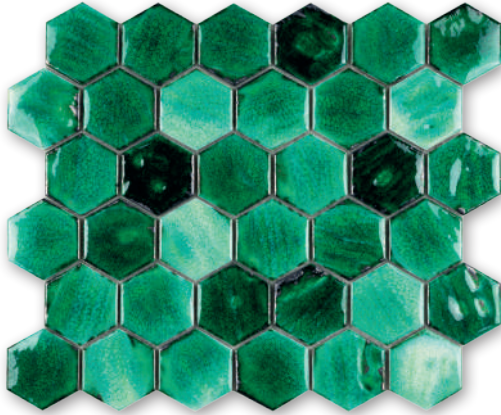

31,2x27 | **TECH**
12.3"x10.6"

Porcelánico Esmaltado
Glazed Porcelain

Mykonos Emerald $\pm$ 8mm

31,2x27cm · 12.3"x10.6"