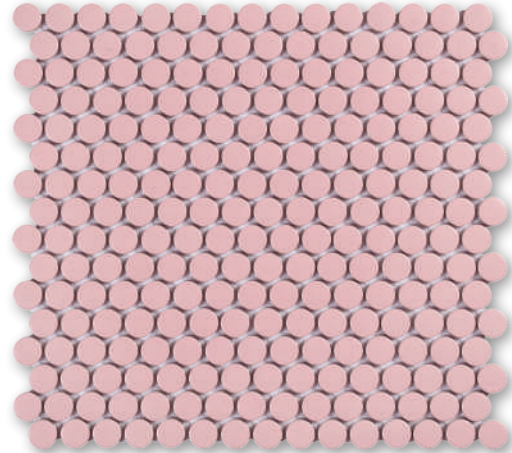

31,5x29,1 | **TECH**  
12.4"x11.5"

Porcelánico Esmaltado  
Glazed Porcelain

**Penny Cloudy Gloss**     $\approx$  6mm

31,5x29,1cm · 12.4"x11.5"

- Suelo tránsito intensidad moderada (p.e. interior vivienda).
- Debido a los esmaltes reactivos/craquelados utilizados en este artículo su aspecto final puede diferir ligeramente de esta muestra/fotografía.
- Medium traffic floor (e.g. house indoor).
- Due to the reactive/cracked glaze used in this item its final appearance may differ slightly from this sample/image.

pz pcs	cj bx	m <sup>2</sup>	kg	m <sup>2</sup>	kg	sq ft	lb	sq ft	lb
10	99	0,926	9,1	91,67	926	9.97	20.06	987	2041

**Penny Cloudy Gloss**

31,5x29,1 | **TECH**  
12.4"x11.5"

Porcelánico Esmaltado  
Glazed Porcelain

**Penny Grey Matt**  $\approx$  6mm

31,5x29,1cm · 12.4"x11.5"

**Penny Rose Matt**  $\approx$  6mm

31,5x29,1cm · 12.4"x11.5"

- Suelo tránsito intensidad moderada-baja (p.e. suelo de baño).
- Medium-low traffic floor (e.g. bathroom floor).