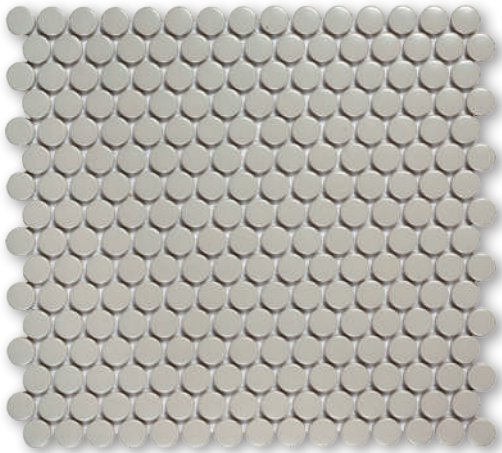

31,5x29,1 | **TECH**  
12.4"x11.5"

Porcelánico Esmaltado  
Glazed Porcelain

**Penny Cloudy Gloss**     $\approx$  6mm

31,5x29,1cm · 12.4"x11.5"

- Suelo tránsito intensidad moderada (p.e. interior vivienda).
- Debido a los esmaltes reactivos/craquelados utilizados en este artículo su aspecto final puede diferir ligeramente de esta muestra/fotografía.
- Medium traffic floor (e.g. house indoor).
- Due to the reactive/cracked glaze used in this item its final appearance may differ slightly from this sample/image.

pz pcs	cj bx	m <sup>2</sup>	kg	m <sup>2</sup>	kg	sq ft	lb	sq ft	lb
10	99	0,926	9,1	91,67	926	9.97	20.06	987	2041

**Penny Cloudy Gloss**

31,5x29,1 | **TECH**  
12.4"x11.5"

Porcelánico Esmaltado  
Glazed Porcelain