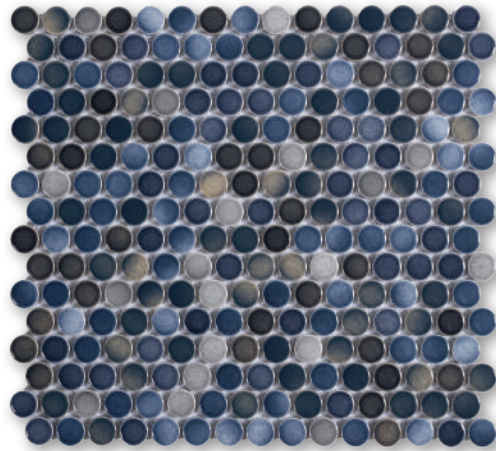

31,5x29,1 | **TECH**
12.4"x11.5"

Porcelánico Esmaltado
Glazed Porcelain