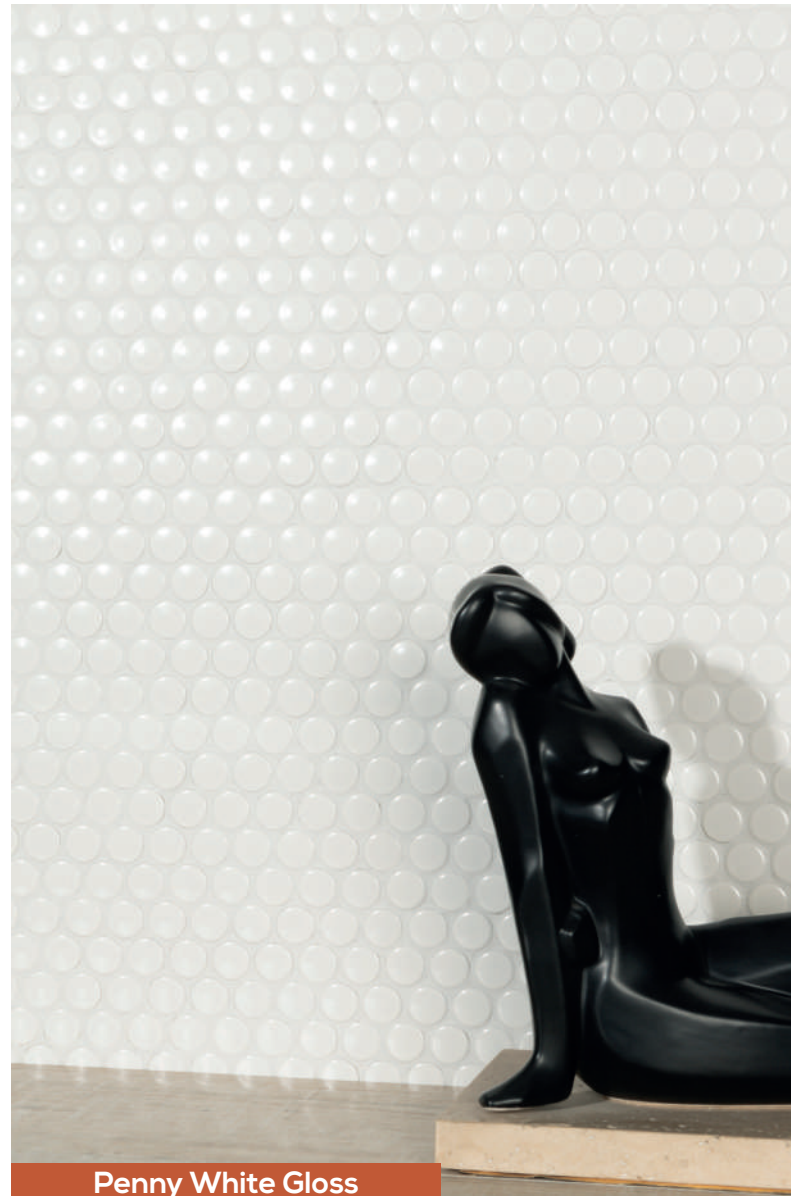

Penny White Gloss