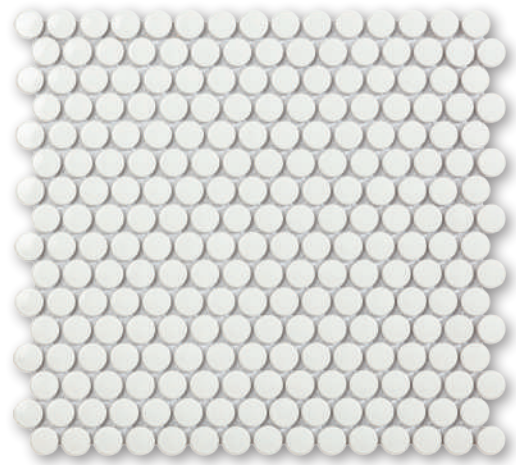

31,5x29,1 | **TECH**  
 12.4"x11.5"

Porcelánico Esmaltado  
 Glazed Porcelain

**Penny White Matt**  $\approx$  6mm

31,5x29,1cm · 12.4"x11.5"

**Penny White Gloss**  $\approx$  6mm

31,5x29,1cm · 12.4"x11.5"

- Suelo tránsito intensidad moderada (p.e. interior vivienda).
- Medium traffic floor (e.g. house indoor).

31,5x29,1 | **TECH**  
12.4"x11.5"

Porcelánico Esmaltado  
Glazed Porcelain

**Penny Cloudy Gloss**     $\approx$  6mm

31,5x29,1cm · 12.4"x11.5"

- Suelo tránsito intensidad moderada (p.e. interior vivienda).
- Debido a los esmaltes reactivos/craquelados utilizados en este artículo su aspecto final puede diferir ligeramente de esta muestra/fotografía.
- Medium traffic floor (e.g. house indoor).
- Due to the reactive/cracked glaze used in this item its final appearance may differ slightly from this sample/image.

**Penny Grey Matt**  $\approx$  6mm

31,5x29,1cm · 12.4"x11.5"

**Penny Rose Matt**  $\approx$  6mm

31,5x29,1cm · 12.4"x11.5"

- Suelo tránsito intensidad moderada-baja (p.e. suelo de baño).
- Medium-low traffic floor (e.g. bathroom floor).