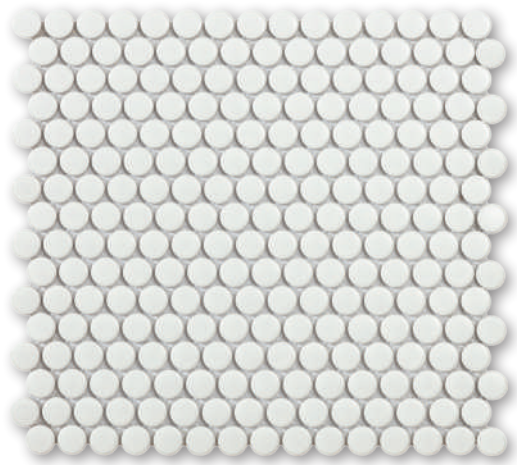

31,5x29,1 | **TECH**  
 12.4"x11.5"

Porcelánico Esmaltado  
 Glazed Porcelain

**Penny White Matt**  $\approx$  6mm

31,5x29,1cm · 12.4"x11.5"

**Penny White Gloss**  $\approx$  6mm

31,5x29,1cm · 12.4"x11.5"

- Suelo tránsito intensidad moderada (p.e. interior vivienda).
- Medium traffic floor (e.g. house indoor).

31,5x29,1 | **TECH**  
12.4"x11.5"

Porcelánico Esmaltado  
Glazed Porcelain

**Penny Cloudy Gloss**     $\approx$  6mm

31,5x29,1cm · 12.4"x11.5"

- Suelo tránsito intensidad moderada (p.e. interior vivienda).
- Debido a los esmaltes reactivos/craquelados utilizados en este artículo su aspecto final puede diferir ligeramente de esta muestra/fotografía.
- Medium traffic floor (e.g. house indoor).
- Due to the reactive/cracked glaze used in this item its final appearance may differ slightly from this sample/image.

**Penny Grey Matt**  $\approx$  6mm

31,5x29,1cm · 12.4"x11.5"

**Penny Rose Matt**  $\approx$  6mm

31,5x29,1cm · 12.4"x11.5"

- Suelo tránsito intensidad moderada-baja (p.e. suelo de baño).
- Medium-low traffic floor (e.g. bathroom floor).