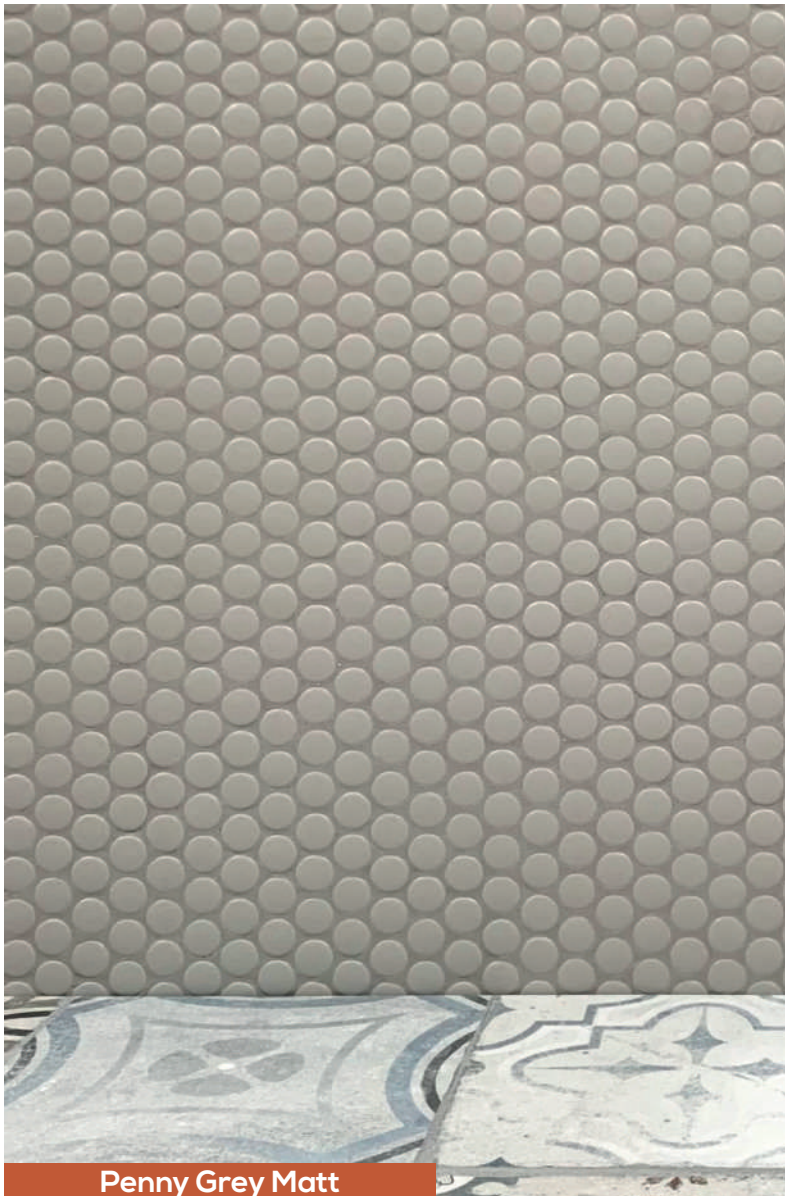

31,5x29,1cm · 12.4"x11.5"

- Suelo tránsito intensidad moderada-baja (p.e. suelo de baño).
- Medium-low traffic floor (e.g. bathroom floor).

pz pcs	cj bx	m²	kg	m²	kg	sq ft	lb	sq ft	lb
10	99	0,926	9,1	91,67	926	9,97	20,06	987	2041

Penny Grey Matt