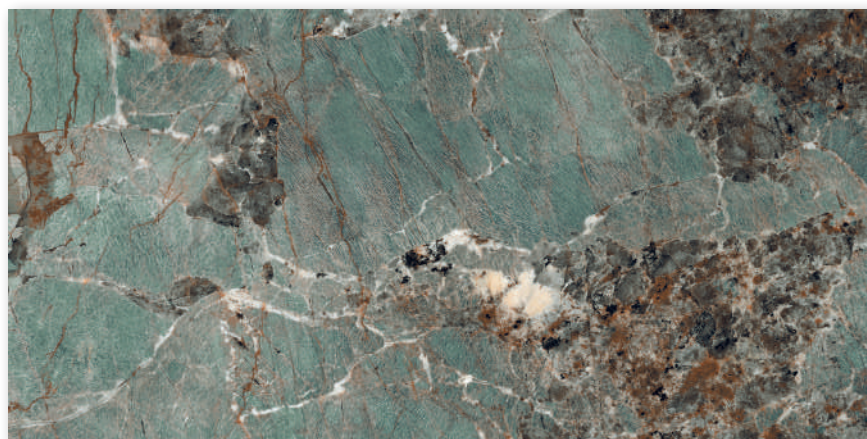

Porcelánico Esmaltado Pulido  
Polished Glazed Porcelain

60x120 | **COLORS**  
23.6"x47.2"

**Galaxy Aqua P.**

60x120cm / 23.6"x47.2" - (8 caras/faces)

pz pcs	cj bx	m <sup>2</sup>	kg	m <sup>2</sup>	kg	sq ft	lb	sq ft	lb
2	32	1,44	26	46,08	852	15,50	57,32	496	1967

Galaxy Aqua P.

Porcelánico Esmaltado Pulido  
Polished Glazed Porcelain

60x120 | **COLORS**  
23.6"x47.2"

**Galaxy Teal P.**

60x120cm / 23.6"x47.2" - (8 caras/faces)

pz pcs	cj bx	m <sup>2</sup>	kg	m <sup>2</sup>	kg	sq ft	lb	sq ft	lb
2	32	1,44	26	46,08	852	15,50	57,32	496	1967

Galaxy Teal P.