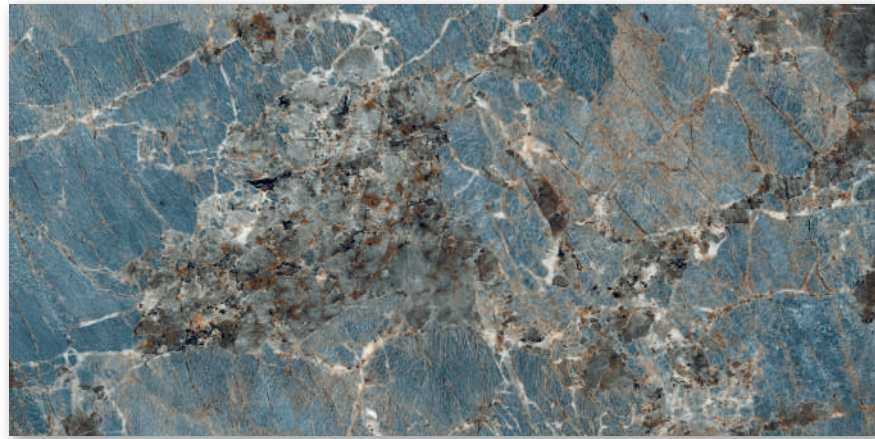

Porcelánico Esmaltado Pulido  
Polished Glazed Porcelain

60x120 | **COLORS**  
23.6"x47.2"

**Galaxy Aqua P.**

60x120cm / 23.6"x47.2" - (8 caras/faces)

pz pcs	cj bx	m <sup>2</sup>	kg	m <sup>2</sup>	kg	sq ft	lb	sq ft	lb
2	32	1,44	26	46,08	852	15,50	57,32	496	1967

Galaxy Aqua P.

Porcelánico Esmaltado Pulido  
Polished Glazed Porcelain

60x120 | **COLORS**  
23.6"x47.2"

**Galaxy Teal P.**

60x120cm / 23.6"x47.2" - (8 caras/faces)

pz pcs	cj bx	m <sup>2</sup>	kg	m <sup>2</sup>	kg	sq ft	lb	sq ft	lb
2	32	1,44	26	46,08	852	15,50	57,32	496	1967

Galaxy Teal P.