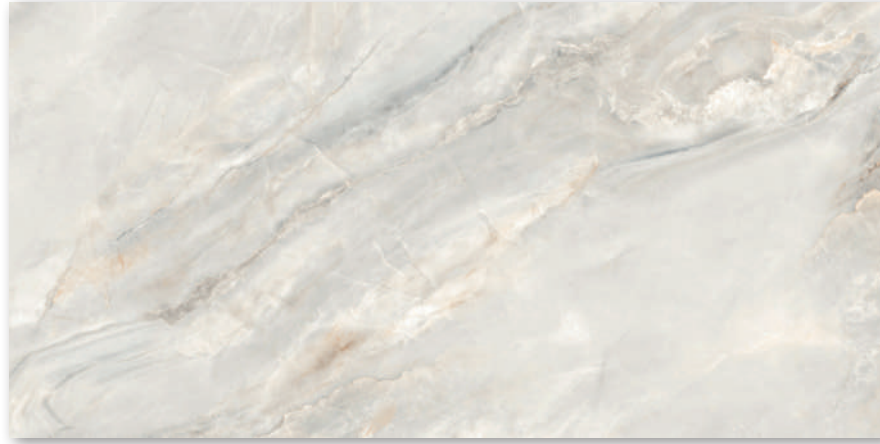

Porcelánico Esmaltado Pulido
Polished Glazed Porcelain

60x120 | **COLORS**
23.6"x47.2"

Onice Grigio P.

60x120cm / 23.6"x47.2" - (6 caras/faces)

pz pcs	cj bx	m ²	kg	m ²	kg	sq ft	lb	sq ft	lb
2	32	1,44	28,9	46,08	944	15,50	63,71	496	2081