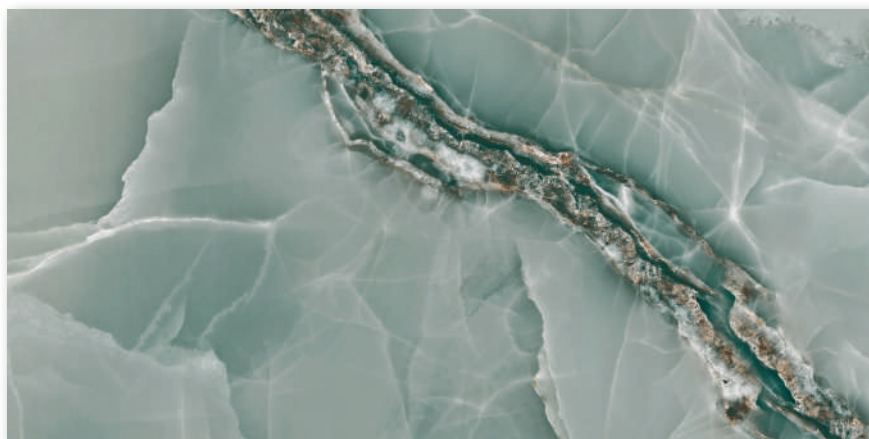

Porcelánico Esmaltado Pulido
Polished Glazed Porcelain

60x120 | **COLORS**
23.6"x47.2"

Onice Aqua P.

60x120cm / 23.6"x47.2" - (12 caras/faces)

pz pcs	cj bx	m ²	kg	m ²	kg	sq ft	lb	sq ft	lb
2	32	1,44	28,9	46,08	944	15,50	63,71	496	2081