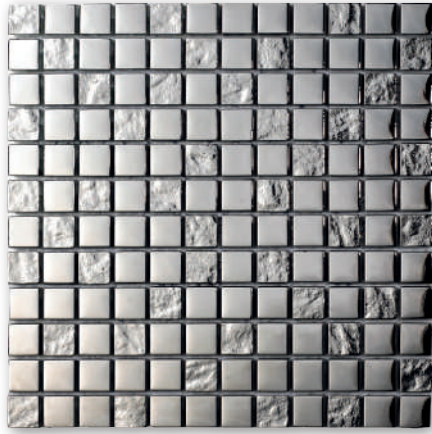

30x30 | ELEGANCE

11.8"x11.8"

Vidrio / Glass

Luxury Silver \approx 8mm
30x30cm · 11.8"x11.8"

Luxury Gold \approx 8mm
30x30cm · 11.8"x11.8"

Armour \approx 8mm
30x30cm · 11.8"x11.8"

	pz pcs	cj bx	m ²	kg	m ²	kg	sq ft	lb	sq ft	lb
Luxuri	12	63	1,08	17,79	68,04	1146	11,63	39,22	732	2526
Armoaur	12	63	1,08	19,24	68,04	1237	11,63	42,42	732	2727