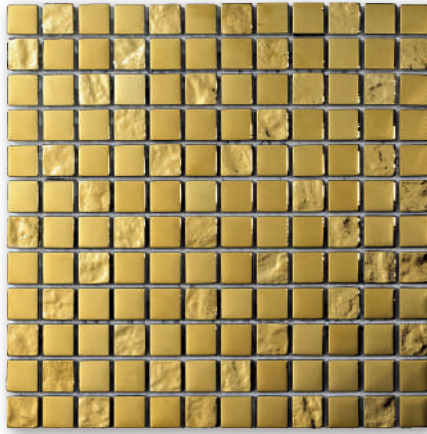

30x30 | ELEGANCE

11.8"x11.8"

Vidrio / Glass

Luxury Silver \approx 8mm
30x30cm · 11.8"x11.8"

Luxury Gold \approx 8mm
30x30cm · 11.8"x11.8"

Armour \approx 8mm
30x30cm · 11.8"x11.8"

	pz pcs	cj bx	m ²	kg	m ²	kg	sq ft	lb	sq ft	lb
Luxuri	12	63	1,08	17,79	68,04	1146	11,63	39,22	732	2526
Armoaur	12	63	1,08	19,24	68,04	1237	11,63	42,42	732	2727

Luxury Silver

Armour