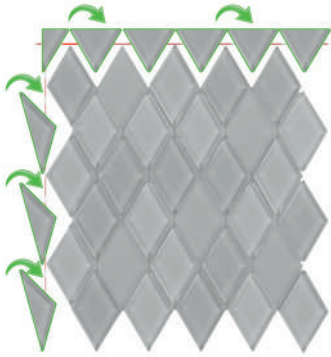

26x26,8 | **JEWEL**  
10.2"x10.6"

Vidrio - Mármol  
Glass - Marble

**Jewel White**  8mm

26x26,8cm · 10.2"x10.6"

- Se suministra con piezas adicionales en cada malla para utilizarse como acabado de remate final, sin necesidad de cortar el vidrio.
- Supplied with additional pieces in each sheet to finish it up, with no need to cut any glass chip

pz pcs	cj bx	m <sup>2</sup>	kg	m <sup>2</sup>	kg	sq ft	lb	sq ft	lb
12	63	0,83	17,4	52,29	1121	8,93	38,36	563	2472

**Jewel White**