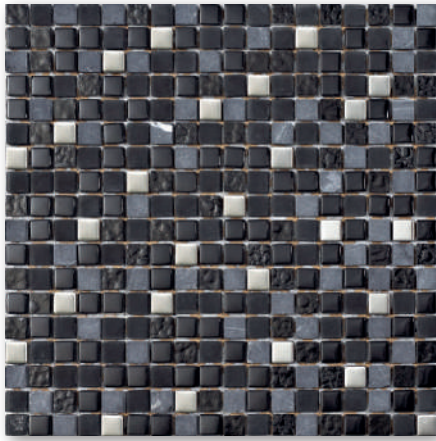

30x30 | **LAGOS**  
11.8"x11.8"

Vidrio - Mármol / Glass - Marble

**Lagos Night** 8mm

30x30cm · 11.8"x11.8"

**Lagos Duna** 8mm

30x30cm · 11.8"x11.8"

pz pcs	cj bx	m <sup>2</sup>	kg	m <sup>2</sup>	kg	sq ft	lb	sq ft	lb
12	63	1,08	17,47	68,04	1126	11,63	38,51	732	2481

**Lagos Night**

30x30 | **LAGOS**  
11.8"x11.8"

Vidrio - Mármol / Glass - Marble

**LAGOS Beige\***  $\approx$  8mm

30x30cm · 11.8"x11.8"

**LAGOS Glacier**  $\approx$  8mm

30x30cm · 11.8"x11.8"

- Suelo tránsito intensidad normal (p.e. comercio/tienda).
- Regular traffic floor (e.g. shop).