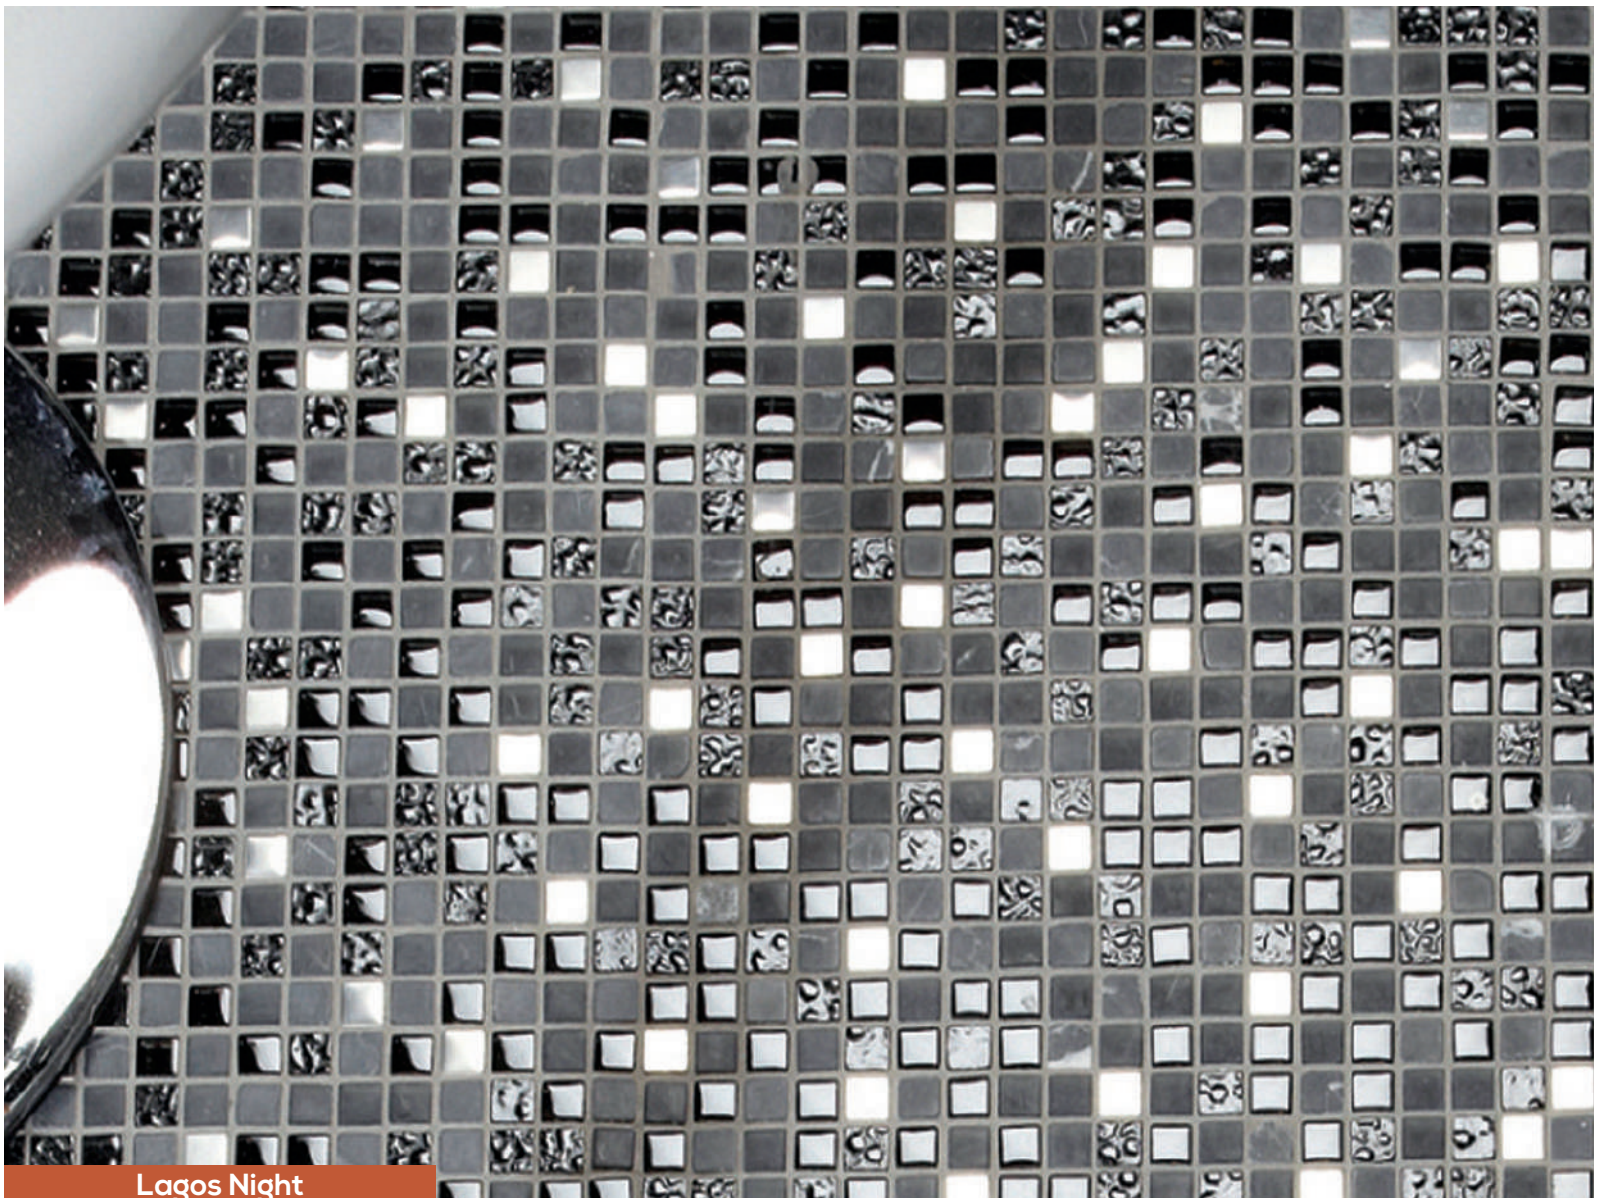

30x30 | **LAGOS**  
11.8"x11.8"

Vidrio - Mármol / Glass - Marble

**Lagos Night** 8mm

30x30cm · 11.8"x11.8"

**Lagos Duna** 8mm

30x30cm · 11.8"x11.8"

pz pcs	cj bx	m <sup>2</sup>	kg	m <sup>2</sup>	kg	sq ft	lb	sq ft	lb
12	63	1,08	17,47	68,04	1126	11,63	38,51	732	2481

**Lagos Night**

30x30 | **LAGOS**  
11.8"x11.8"

Vidrio - Mármol / Glass - Marble

**LAGOS Beige\***  $\approx$  8mm

30x30cm · 11.8"x11.8"

**LAGOS Glacier**  $\approx$  8mm

30x30cm · 11.8"x11.8"

- Suelo tránsito intensidad normal (p.e. comercio/tienda).
- Regular traffic floor (e.g. shop).