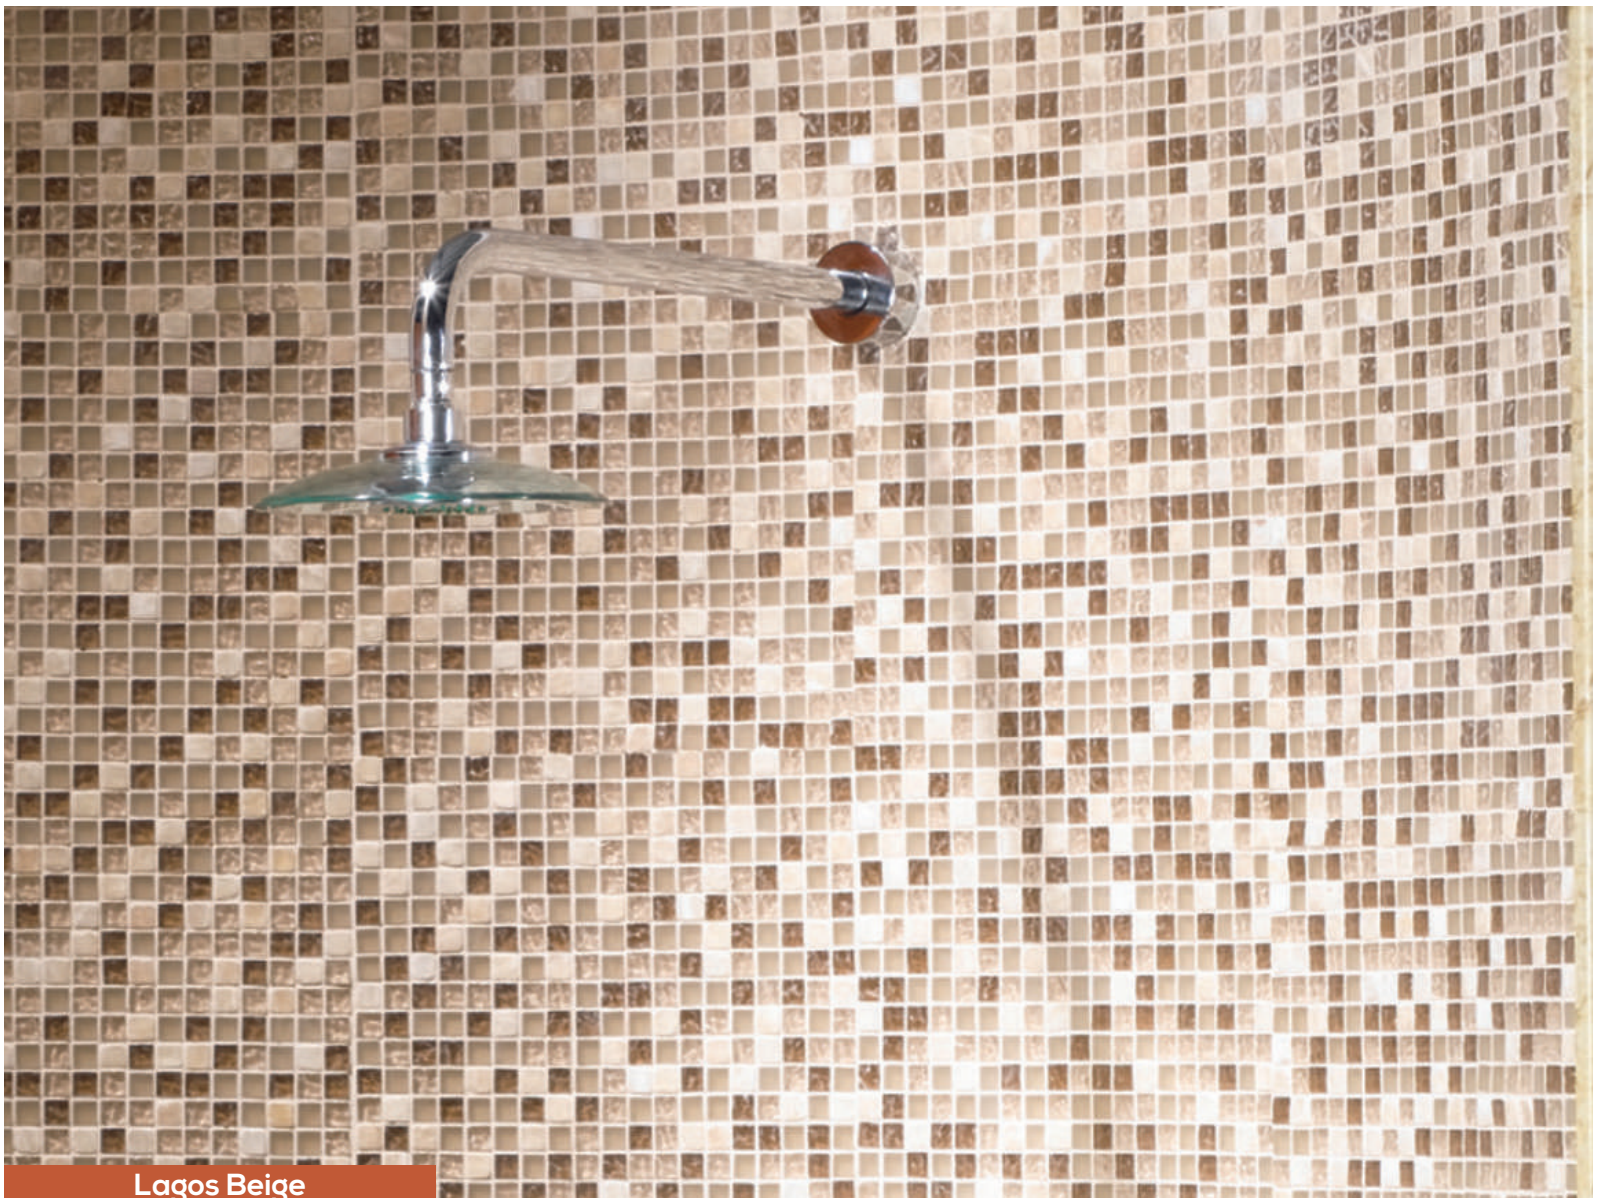

30x30cm · 11.8"x11.8"

- Suelo tránsito intensidad normal (p.e. comercio/tienda).
- Regular traffic floor (e.g. shop).

pz pcs	cj bx	m²	kg	m²	kg	sq ft	lb	sq ft	lb
12	63	1,08	17,47	68,04	1126	11,63	38,51	732	2481

LAGOS Beige