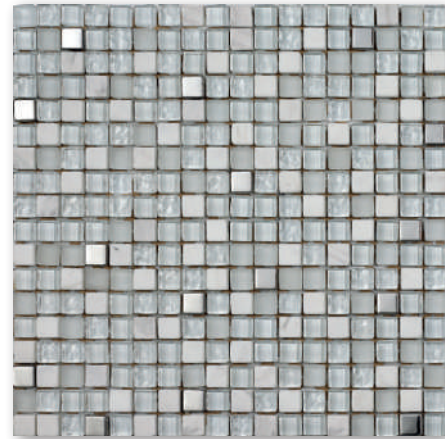

30x30 | **LAGOS**  
11.8"x11.8"

Vidrio - Mármol / Glass - Marble

**Lagos Night** 8mm

30x30cm · 11.8"x11.8"

**Lagos Duna** 8mm

30x30cm · 11.8"x11.8"

pz pcs	cj bx	m <sup>2</sup>	kg	m <sup>2</sup>	kg	sq ft	lb	sq ft	lb
12	63	1,08	17,47	68,04	1126	11,63	38,51	732	2481

**Lagos Night**

30x30 | **LAGOS**  
11.8"x11.8"

Vidrio - Mármol / Glass - Marble

**LAGOS Beige\***  $\approx$  8mm

30x30cm · 11.8"x11.8"

**LAGOS Glacier**  $\approx$  8mm

30x30cm · 11.8"x11.8"

- Suelo tránsito intensidad normal (p.e. comercio/tienda).
- Regular traffic floor (e.g. shop).

pz pcs	cj bx	m <sup>2</sup>	kg	m <sup>2</sup>	kg	sq ft	lb	sq ft	lb
12	63	1,08	17,47	68,04	1126	11,63	38,51	732	2481

**LAGOS Beige**