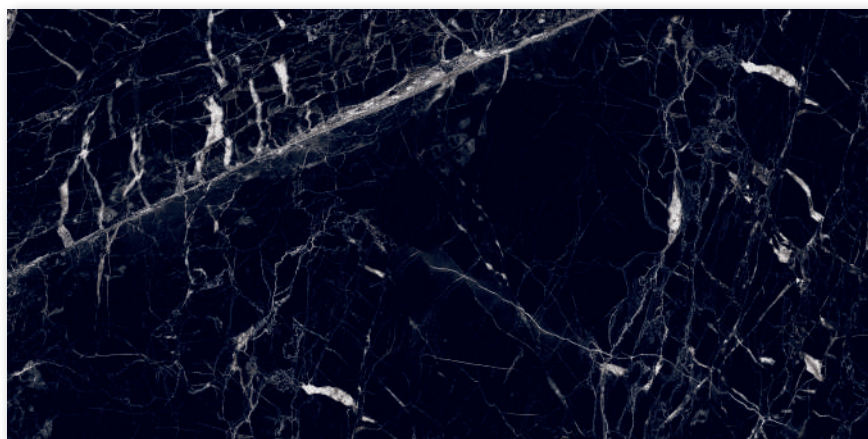

**Porcelánico Esmaltado Pulido**  
Polished Glazed Porcelain

**60x120** | **LUX**  
23.6"x47.2"

**Pompeya P.**

60x120cm / 23.6"x47.2" - (6 caras/faces)

| pz<br>pcs | cj<br>bx | m <sup>2</sup> | kg | m <sup>2</sup> | kg  | sq<br>ft | lb    | sq<br>ft | lb   |
|-----------|----------|----------------|----|----------------|-----|----------|-------|----------|------|
| 2         | 32       | 1,44           | 29 | 46,08          | 948 | 15,50    | 63,93 | 496      | 2088 |